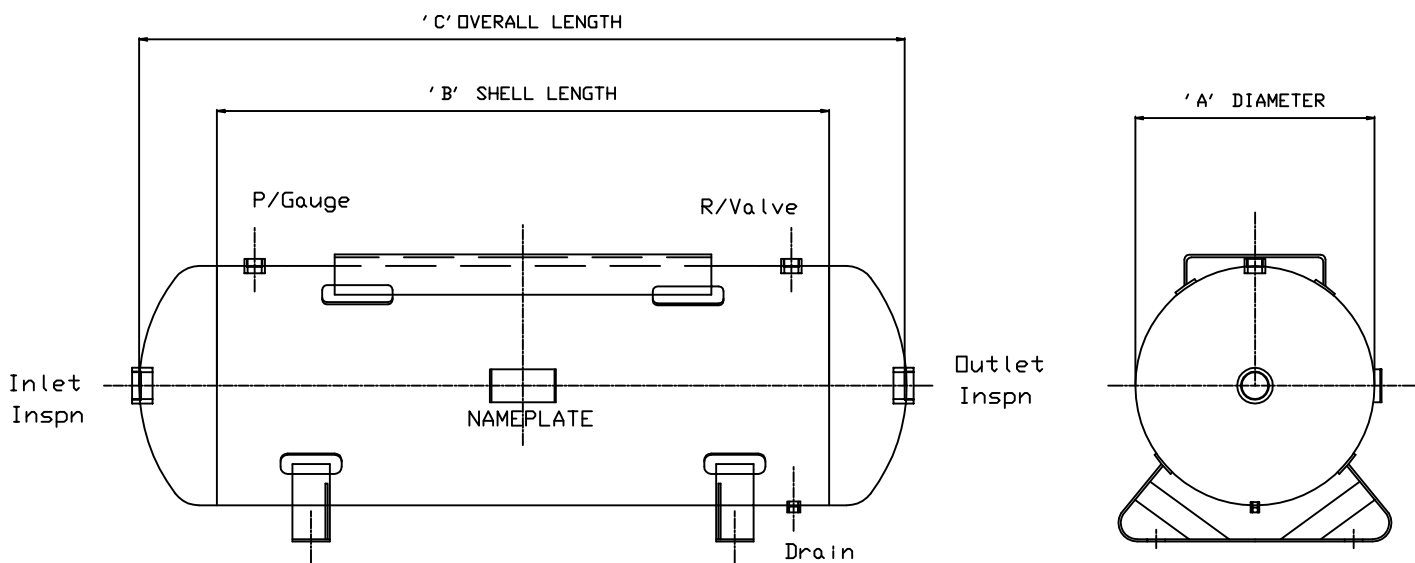

Pressvess Air Division Data Sheet

Tele: 01384 400088

Fax: 01384 296268

e-mail: keith@pressvess.co.uk

Model Number	Capacity Litres	Capacity Cu. Ft.	Diameter 'A'	Shell Length 'B'	Overall Length 'C'	Inlet/Outlet
H001	11	0.38	168	500	800	1/2" BSP
H005	50	1.8	300	600	800	3/4" BSP
H015	150	5.3	381	1200	1450	1" BSP
H025	250	8.75	457	1500	1800	1" BSP
H035	350	12	508	1500	1850	1" BSP
H050	500	17.5	610	1500	1900	2" BSP
H080	800	26	762	1500	2000	2" BSP
H1	1000	35	762	2000	2500	2" BSP
H1.5	1500	52	900	2000	2500	2" BSP
H2.1	2100	70	900	3000	3500	2" BSP
H3	3000	105	1200	2250	2850	100 NB
H4	4000	140	1200	3000	3600	150 NB
H5	5000	176	1200	4000	4600	150 NB
H6	6000	211	1500	3000	3750	150 NB
H7	7000	246	1500	3500	4250	150 NB
H8	8000	261	1500	4000	4750	150 NB
H9	9000	296	1500	4500	5250	150 NB
H10.5	10500	369	1800	3500	4400	150 NB
H13	13000	467	1800	4500	5400	150 NB
H15.4	15400	540	1800	5500	6400	150 NB
H20	20000	705	2000	6000	7000	150 NB
H30	30000	1055	2400	6000	7200	150 NB
H40	40000	1410	2500	7500	8750	150 NB
H50	50000	1760	2500	9000	10250	150 NB
H60	60000	2110	2800	9000	10400	150 NB