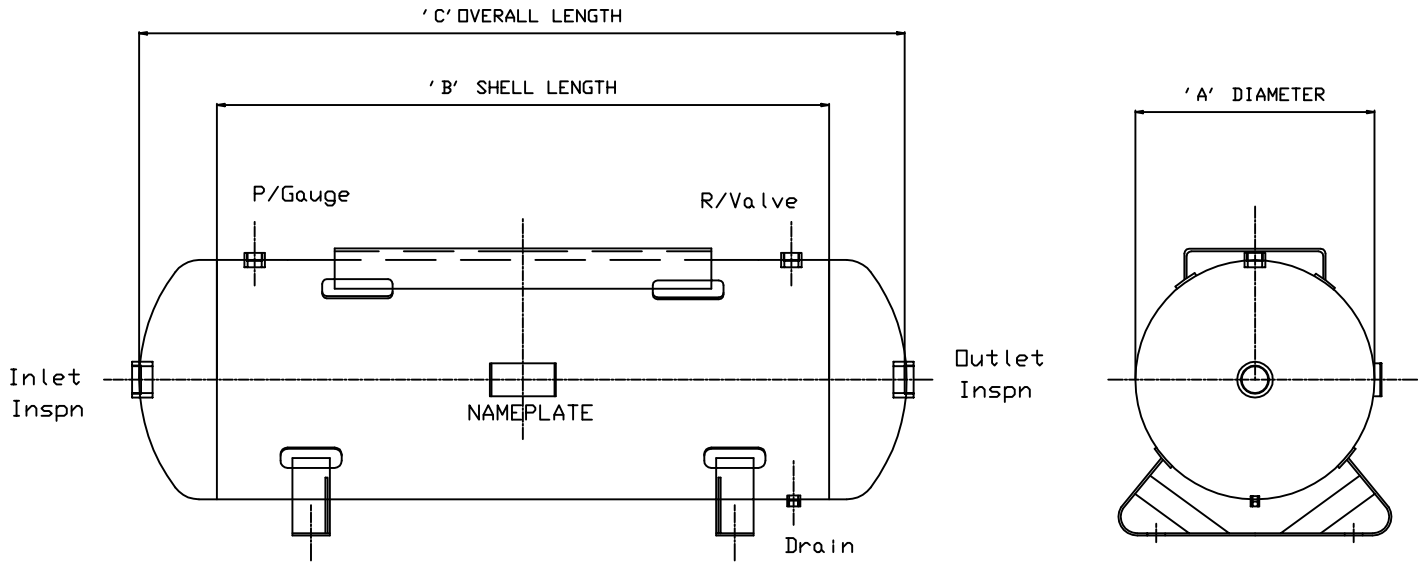

Pressvess Air Division Data Sheet

Tele: 01384 400088

Fax: 01384 296268

e-mail: keith@pressvess.co.uk

Model Number	Capacity Litres	Capacity Cu. Ft.	Diameter 'A'	Shell Length 'B'	Overall Length 'C'	Inlet/Outlet
H001	11	0.38	168	500	800	1/2" BSP
H005	50	1.8	300	600	800	3/4" BSP
H015	150	5.3	381	1200	1450	1" BSP
H025	250	8.75	457	1500	1800	1" BSP
H035	350	12	508	1500	1850	1" BSP
H050	500	17.5	610	1500	1900	2" BSP
H080	800	26	762	1500	2000	2" BSP
H1	1000	35	762	2000	2500	2" BSP
H1.5	1500	52	900	2000	2500	2" BSP
H2.1	2100	70	900	3000	3500	2" BSP
H3	3000	105	1200	2250	2850	100 NB
H4	4000	140	1200	3000	3600	150 NB
H5	5000	176	1200	4000	4600	150 NB
H6	6000	211	1500	3000	3750	150 NB
H7	7000	246	1500	3500	4250	150 NB
H8	8000	261	1500	4000	4750	150 NB
H9	9000	296	1500	4500	5250	150 NB
H10.5	10500	369	1800	3500	4400	150 NB
H13	13000	467	1800	4500	5400	150 NB
H15.4	15400	540	1800	5500	6400	150 NB
H20	20000	705	2000	6000	7000	150 NB
H30	30000	1055	2400	6000	7200	150 NB
H40	40000	1410	2500	7500	8750	150 NB
H50	50000	1760	2500	9000	10250	150 NB
H60	60000	2110	2800	9000	10400	150 NB